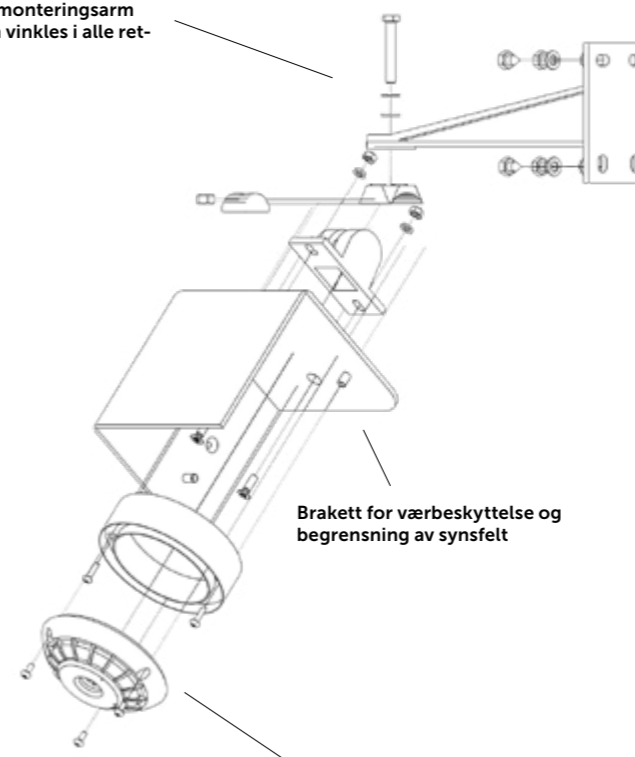

Høy grad av immunitet mot falske alarmkilder

Automatisk adressering

Ikke blendet av oljefilm på vindu

Sollysbestandig

Innebygd alarmindikator (LED)

Interaktiv

Robust monteringsarm som kan vinkles i alle retninger